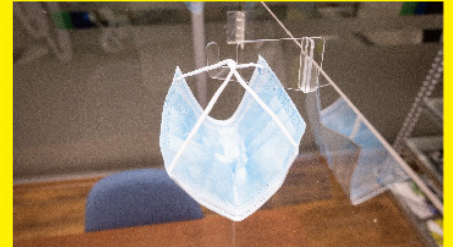

有ると便利なオプション品もご用意！

パーティションに掛けるだけで使えるフックがひとつ付いています！ご飯を食べたり、夏の間など、少し暑いと感じたらこれを掛けて置くと、マスクの置き時も困りません。

お問い合わせは

※上記サイズ以外で、対応範囲内であればサイズ変更は無料で承ります。

© kiwa Planning

大阪本社
東京オフィス

TEL:06-6232-8751
TEL:03-5835-2951

FAX:06-6232-8752
FAX:03-5835-2952