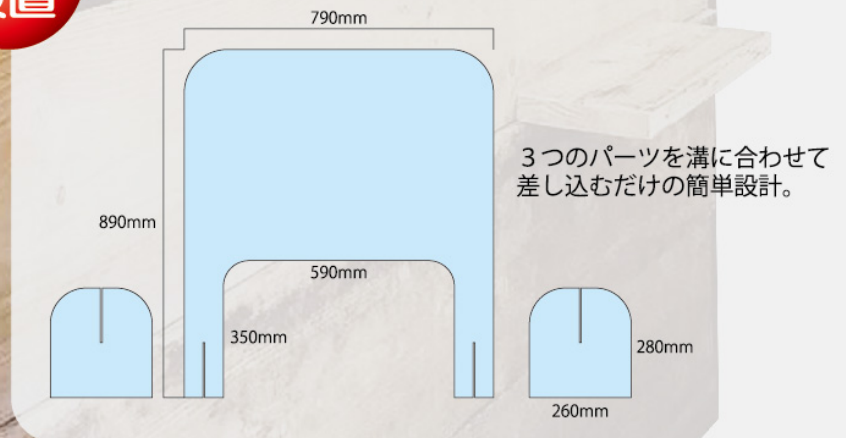

新型コロナウイルス
対策ツール集
for COVID-19

カウンター業務の飛沫を完全シャットアウト！

ひ まつ ぼう し
**飛沫感染防止
アクリルボード**

オリジナル
デザイン可

オリジナル
サイズ可

対面式カウンタータイプ

置くだけで設置で移動も楽々
対面式のカウンターに最適
安全な接客業務をサポート。

フチゴム付きなので
怪我の心配も無用。

簡単
設置

お問い合わせは

kiwa Planning

大阪本社
東京オフィス

TEL:06-6232-8751
TEL:03-5835-2951

FAX:06-6232-8752
FAX:03-5835-2952

Mail:info@kiwa-planning.com
Mail:info@kiwa-planning.com