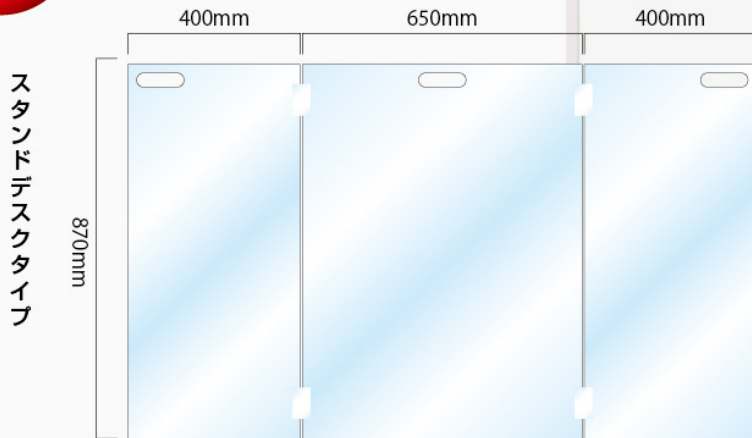

簡単設置

オリジナル
サイズ可

学校や塾などの教壇、または学習机にも最適！

簡単
設置

材質：アクリル透明 2.0t

安心して学習が出来る環境づくりで、これからも勉強に励む子供たちを応援しています。

デスクタイプ

※新 JIS 規格と呼ばれるサイズ 幅 650× 奥行 450mm の机に適應する仕様です。