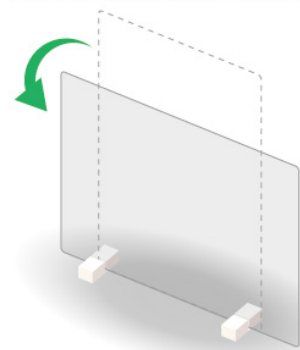

ラクラク設置で、お客様同士の飛沫感染を防ぐ

ひ まつ ぼう し
飛沫感染防止
テーブルパーテーション

製品サイズ：W440×H520mm

材質：アクリル / 塩ビ / PET 透明 2.0t

※材料の供給が全国的に不安定な状況です。ご発注時の在庫状況により材料は変動致します。

土台：100×50×28mm ※2個セット

カラー：透明 / 半透明

隣の席との間にも

対面するテーブルにも

使い方は自由自在。

アクリル板の向きは自由！

土台に差し込むだけなので、縦横の向きをお選び頂けます。

アクリル板は連結可能！

土台をまたいで2枚の板を差し込めば、長いテーブルにも使用可能！

お問い合わせは

 **kiwa Planning**