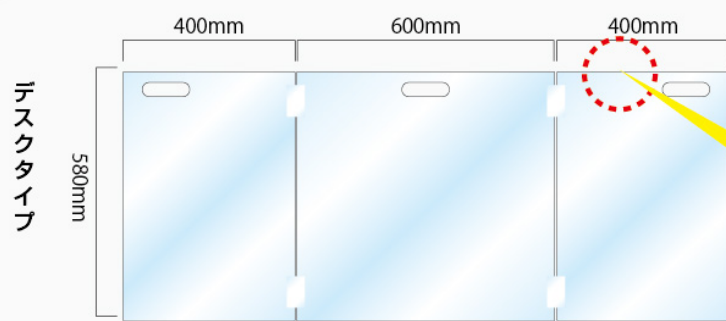

ラクラク設置で、お客様同士の飛沫感染を防ぐ

ひ まつ ぼう し
飛沫感染防止
テーブルパーテーション

製品サイズ：W440×H520mm

材質：アクリル / 塩ビ / PET 透明 2.0t

※材料の供給が全国的に不安定な状況です。ご発注時の在庫状況により材料は変動致します。

土台：100×50×28mm ※2個セット

カラー：透明 / 半透明

隣の席との間にも

簡単設置

オリジナル
サイズ可

学校や塾などの教壇、または学習机にも最適！

簡単
設置

材質：アクリル透明 2.0t

安心して学習が出来る環境づくりで、これからも勉強に励む子供たちを応援しています。

デスクタイプ

※新 JIS 規格と呼ばれるサイズ 幅 650× 奥行 450mm の机に適應する仕様です。

有ると便利なオプション品もご用意！

パーティションに掛けるだけで使えるフックがひとつ付いています！ご飯を食べたり、夏の間など、少し暑いと感じたらこれを掛けて置くと、マスクの置き時も困りません。

お問い合わせは

※上記サイズ以外で、対応範囲内であればサイズ変更は無料で承ります。

© kiwa Planning

大阪本社
東京オフィス

TEL:06-6232-8751
TEL:03-5835-2951

FAX:06-6232-8752
FAX:03-5835-2952