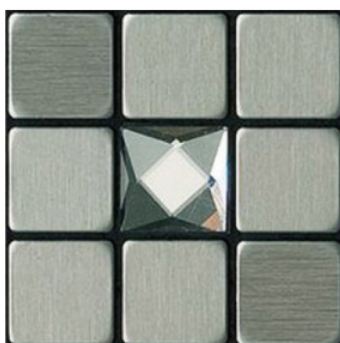

# D-Tile ディー・タイル とは？

シートでは表現できなかった立体感のある装飾が可能な樹脂タイルシートです。  
裏面に粘着シートがついているので、誰でも簡単に貼付け出来ます。

## オモテ

モザイクタイルのようなパターンで  
面カットされた樹脂タイルクリスタルや、  
メタリック調など、今までにない  
コーディネートを楽しめます。

✂ **カットライン自由自在**  
タイル側はカッターでカットできるので、  
レイアウトに合わせて自由にご使用頂けます。

## メタリックカラー

1 枚：約 310×約 310mm  
(縦 12×横 12 チップ)

1チップ：15×15mm

厚 さ：約 5mm

メタリックシルバー D-001

メタリックゴールド D-002

## ランダムチップ

1 枚：約 310×約 310mm  
(縦 12×横 12 チップ)

1チップ：15×15mm

厚 さ：約 5mm

シルバー D-003

ゴールド D-004

ブラック D-005

レッド D-006