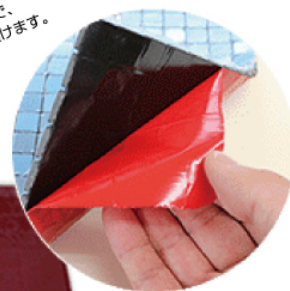

ワンランク上の、  
上質な空間へ————。

D-Tile

ディー・タイル

# D-Tile ディー・タイル とは？

シートでは表現できなかった立体感のある装飾が可能な樹脂タイルシートです。  
裏面に粘着シートがついているので、誰でも簡単に貼付け出来ます。

## オモテ

モザイクタイルのようなパターンで  
面カットされた樹脂タイルクリスタルや、  
メタリック調など、今までにない  
コーディネートを楽しめます。

✂ **カットライン自由自在**  
タイル側はカッターでカットできるので、  
レイアウトに合わせて自由にご使用頂けます。

※D-Tile のチップは手作業で加工されているため、色味や濃度等、色柄が多少異なる場合がございます。